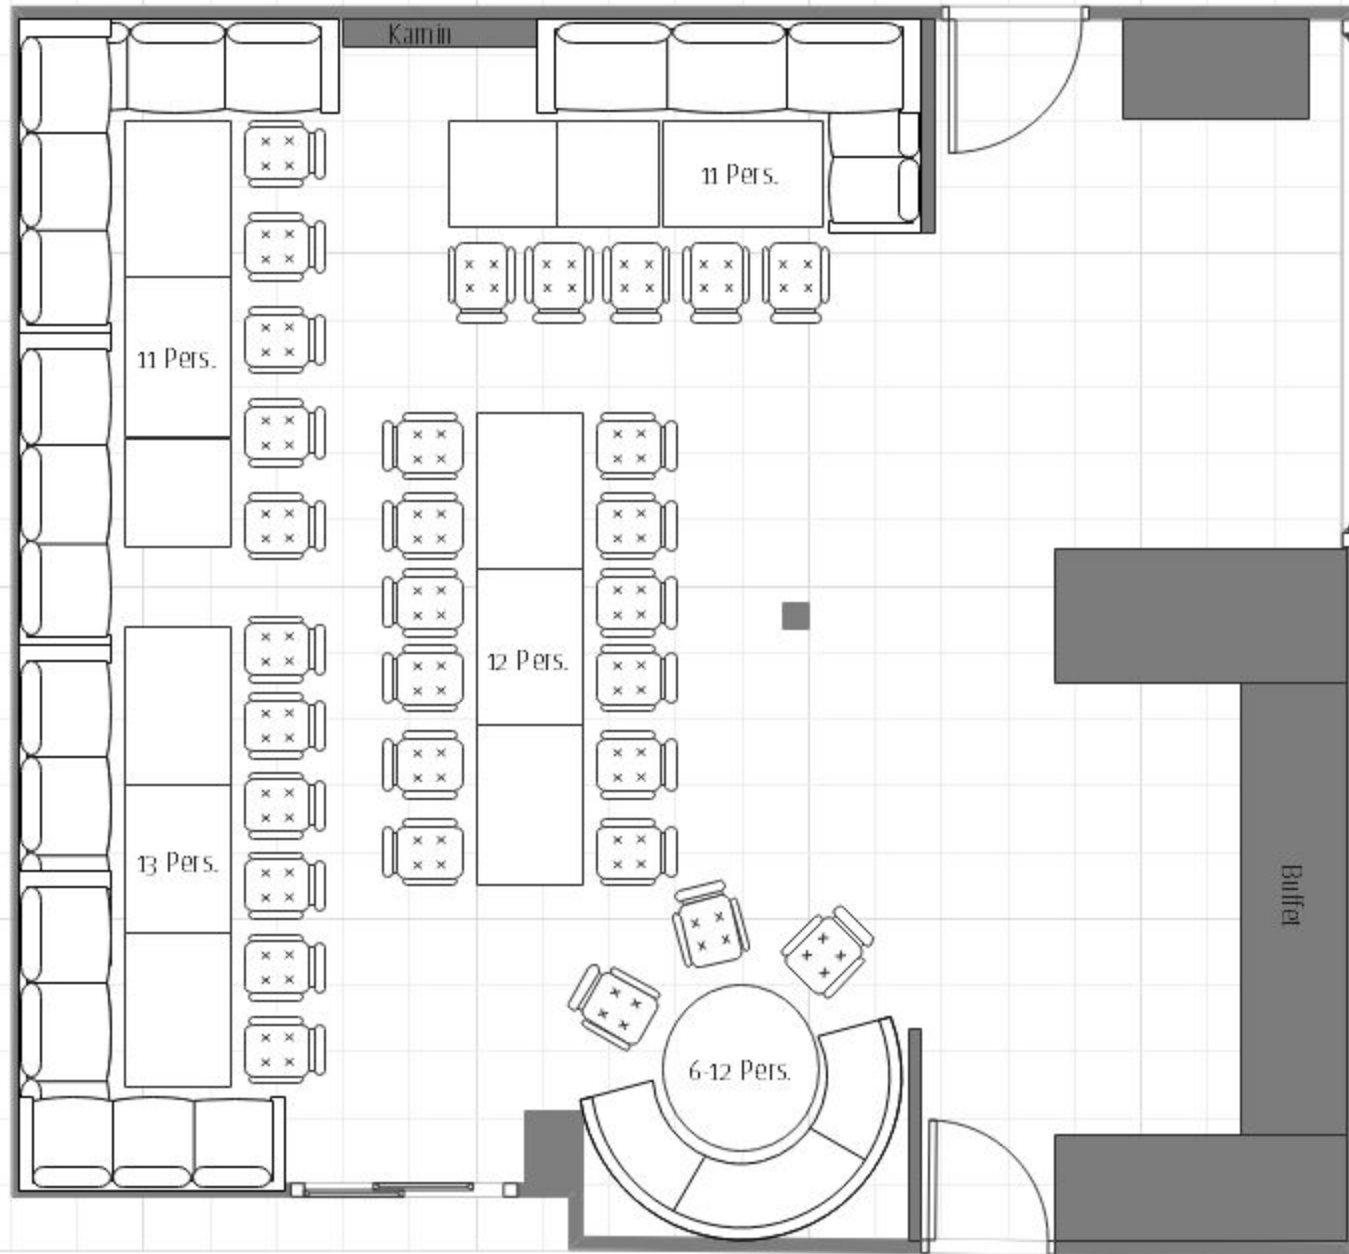

Hirschstube A
58 Sitzplätze

Hirschstube
& Waldstube B
80-84 Sitzplätze

Hirschstube C
Runde Bestuhlung
90 Sitzplätze

Hirschstube D
53-59 Sitzplätze

Hirschstube
& Waldstube E
50 Sitzplätze