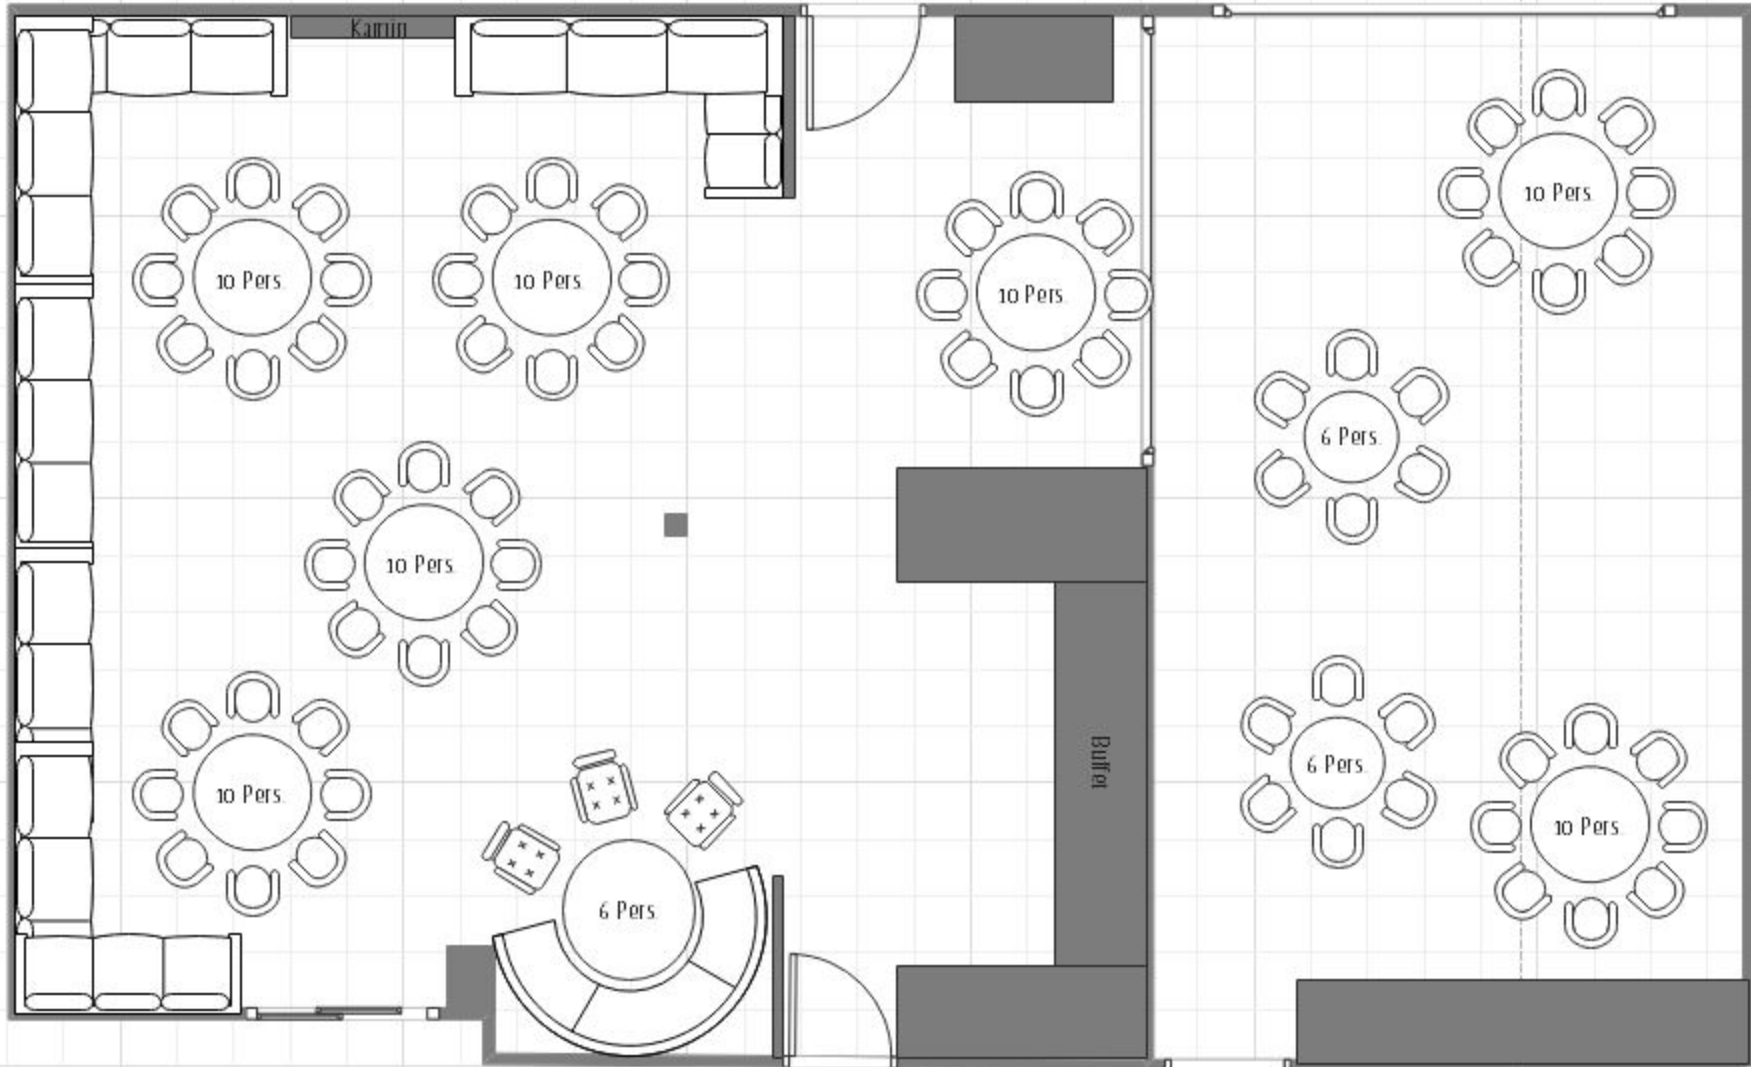

Hirschstube A
58 Sitzplätze

Hirschstube
& Waldstube B
80-84 Sitzplätze

Hirschstube C
Runde Bestuhlung
90 Sitzplätze

Hirschstube D
53-59 Sitzplätze

Hirschstube
& Waldstube E
50 Sitzplätze